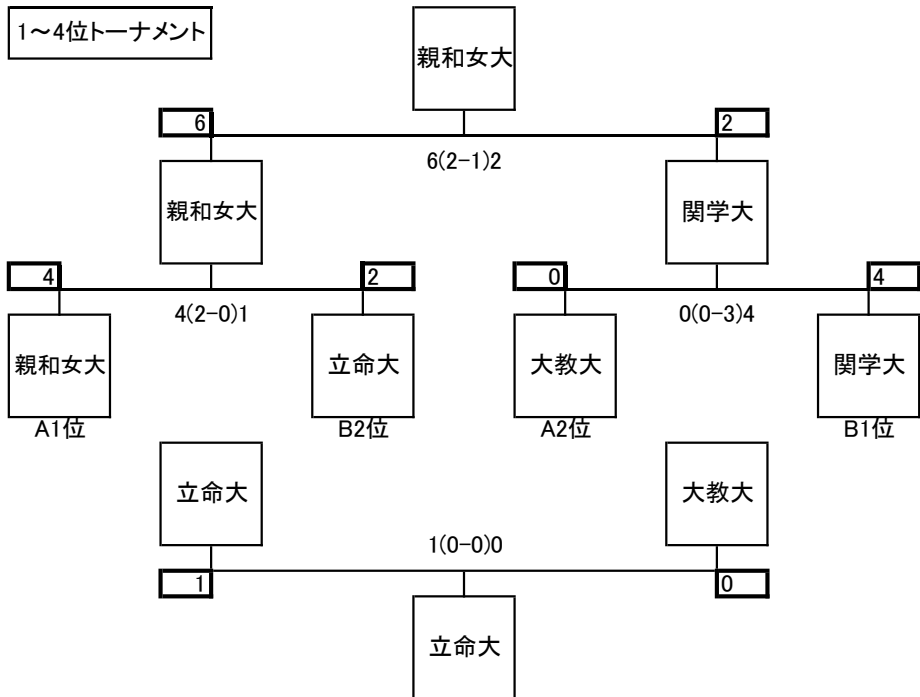

2018年度 関西学生女子サッカー 秋期リーグ 1部

順位	1部	大阪体育	姫路獨協	追手門	聖泉	大阪国際	明治国際	武庫川女	関西大	勝ち点	勝	負	分	得点	失点	得失点差
2	大阪体育		×	○	○	○	○	△	○	16	5	1	1	21	6	15
1	姫路獨協	○		○	○	○	○	×	○	18	6	1	0	24	4	20
4	追手門	×	×		△	○	△	△	○	9	2	2	3	11	11	0
6	聖泉	×	×	△		△	×	○	○	8	2	3	2	7	10	-3
7	大阪国際	×	×	×	△		×	○	△	5	1	4	2	7	20	-13
3	明治国際	×	×	△	○	○		○	×	10	3	3	1	9	13	-4
5	武庫川女	△	○	△	×	×	×		○	8	2	3	2	4	5	-1
8	関西大	×	×	×	×	△	○	×		4	1	5	1	5	19	-14

2018年度 関西学生女子サッカー 秋期リーグ 2部

順位	2部A	親和女大	大教大	同志社大	びわこ大	兵教大	勝ち点	勝	負	分	得点	失点	得失点差
1	親和女大		○ 2(0-0)0	○ 2(1-0)1	○ 2(0-0)0	○ 20(11-0)0	12	4	0	0	26	1	25
2	大教大	× 0(0-0)2		○ 4(0-2)2	○ 1(0-0)0	○ 14(7-0)0	9	3	1	0	19	4	15
3	同志社大	× 1(0-1)2	× 2(2-0)4		○ 1(1-0)0	○ 25(18-0)0	6	2	2	0	29	6	23
4	びわこ大	× 0(0-0)2	× 0(0-0)1	× 0(0-1)1		○ 22(10-0)0	3	1	3	0	22	4	18
5	兵教大	× 0(0-11)20	× 0(0-7)14	× 0(0-18)25	× 0(0-10)22		0	0	4	0	0	81	-81

順位	2部B	関学大	立命大	京教大	京文教大	和歌山大	勝ち点	勝	負	分	得点	失点	得失点差
1	関学大		△ 2(2-1)2	○ 10(5-0)0	○ 5(3-0)0	○ 27(12-0)0	10	3	0	1	44	2	42
2	立命大	△ 2(1-2)2		○ 7(4-0)1	○ 4(2-0)0	○ 16(10-0)0	10	3	0	1	29	3	26
4	京教大	× 0(0-5)10	× 1(0-4)7		× 0(0-2)5	○ 1(0-0)0	3	1	3	0	2	22	-20
3	京文教大	× 0(0-3)5	× 0(0-2)4	○ 5(2-0)0		○ 8(5-0)0	6	2	2	0	13	9	4
5	和歌山大	× 0(0-#)27	× 0(0-#)#	× 0(0-0)1	× 0(0-5)8		0	0	4	0	0	52	-52

2部順位決定戦

1~4位トーナメント

1位	親和女大
2位	関学大
3位	立命大
4位	大教大

5~8位トーナメント

5位	京文教大
6位	同志社大
7位	びわこ大
8位	京教大
9位	和歌山大
10位	兵教大

9位決定戦

入替戦