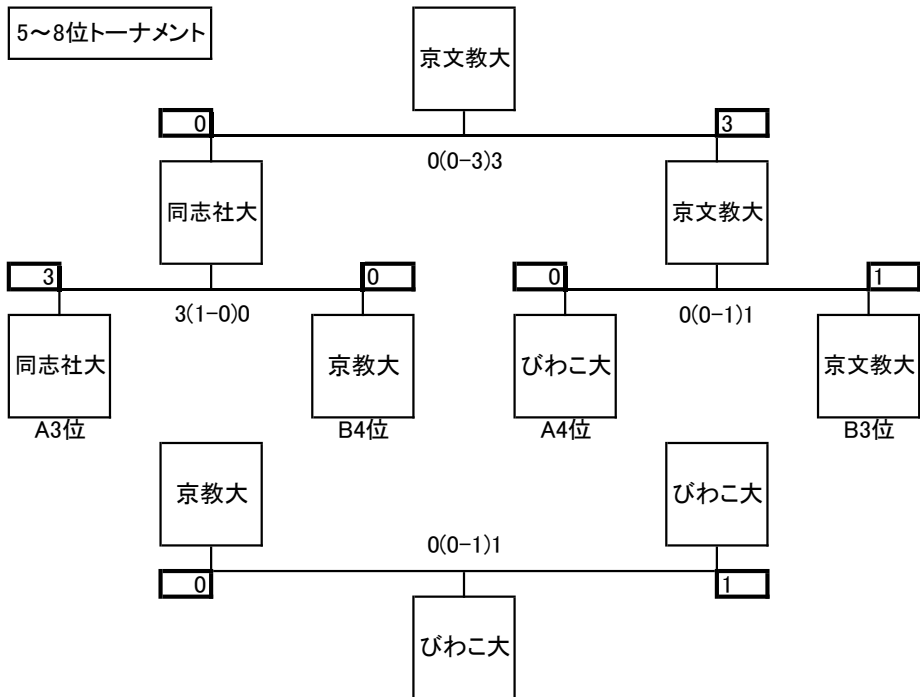

2018年度 関西学生女子サッカー 春期リーグ 2部

順位	2部B	関大	大教大	同志社大	京教大	兵教大	勝ち点	勝	負	分	得点	失点	得失点差
1	関大						0	0	0	0	0	0	0
1	大教大						0	0	0	0	0	0	0
1	同志社大						0	0	0	0	0	0	0
1	京教大						0	0	0	0	0	0	0
1	兵教大	( 0 0	( 0 0	( 0 0			0	0	0	0	0	0	0

2部順位決定戦

1~4位トーナメント

1位	親和女大
2位	関学大
3位	立命大
4位	大教大

5~8位トーナメント

5位	京文教大
6位	同志社大
7位	びわこ大
8位	京教大
9位	和歌山大
10位	兵教大

9位決定戦

入替戦