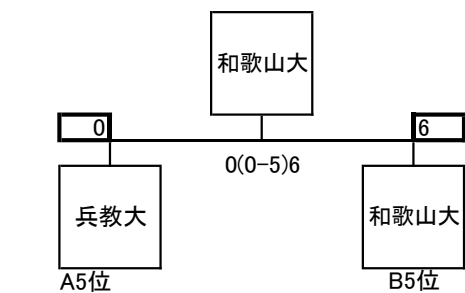

2部順位決定戦

1~4位トーナメント

1位	親和女大
2位	関学大
3位	立命大
4位	大教大

5~8位トーナメント

5位	京文教大
6位	同志社大
7位	びわこ大
8位	京教大
9位	和歌山大
10位	兵教大

9位決定戦

入替戦